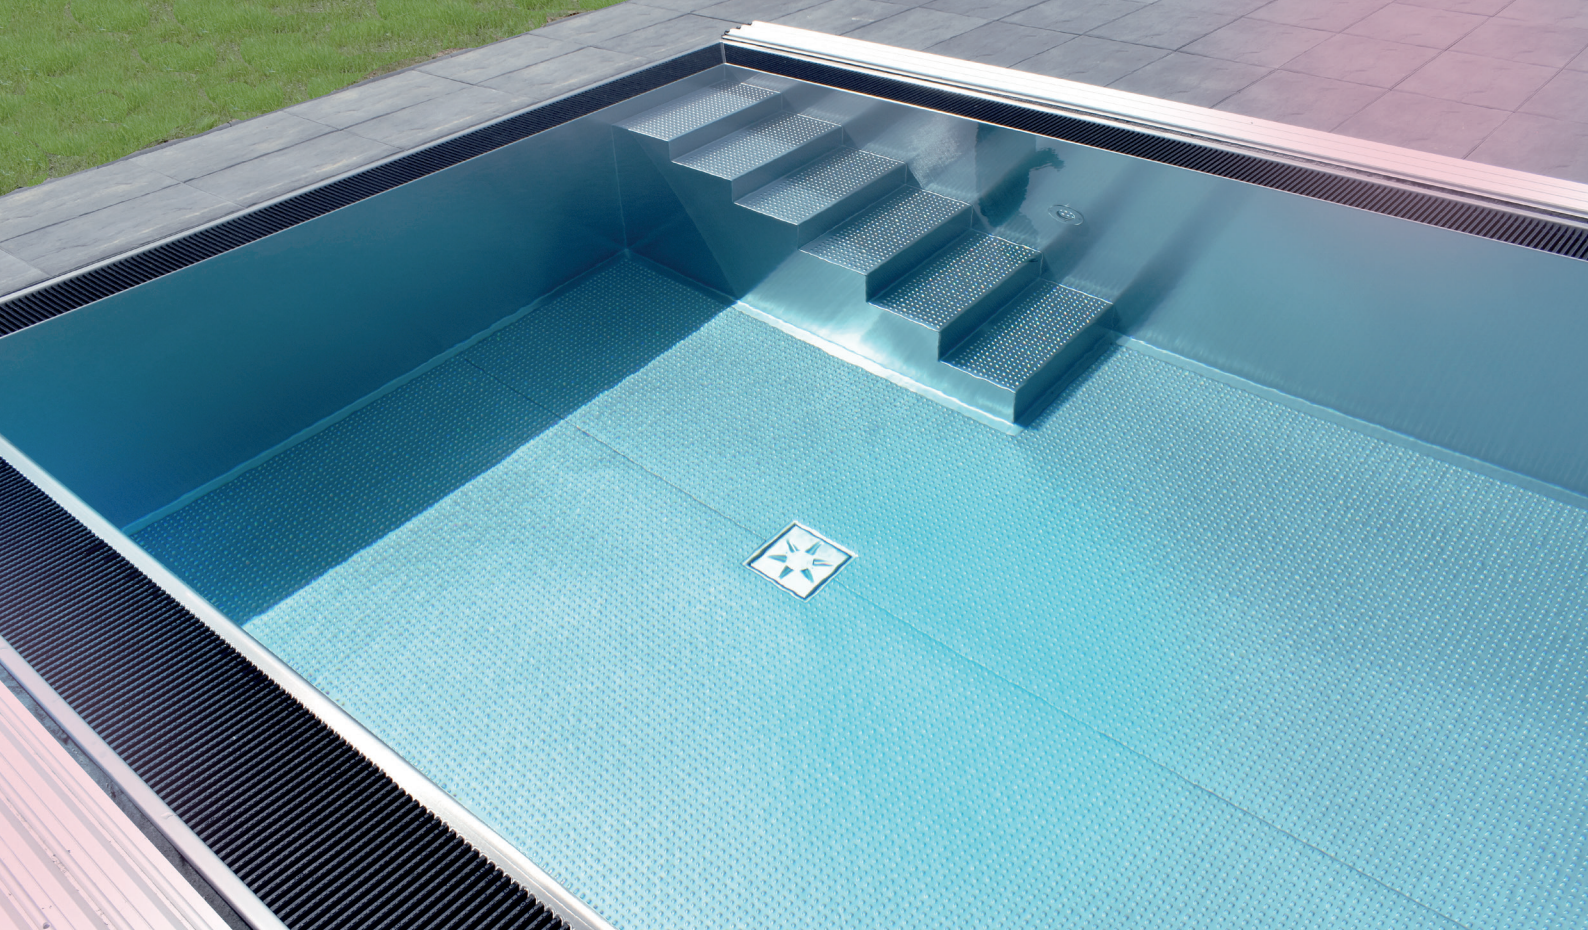

The background of the entire page is a photograph of a young woman with long, wet, brown hair, smiling and looking down. She is wearing a pink bikini and is partially submerged in a pool of water. Water is splashing around her, and a waterfall-like feature is visible in the background. The image is split into two main color zones: a teal zone on the left and a lighter blue zone on the right.

BWT Magic pool - přeliv

NEREZOVÉ TYPIZOVANÉ BAZÉNY

Kompaktní nerezové bazénové těleso s přelivným žlábkem dodané jako jeden kus.
 Jakost materiálu ČSN-EN 1.4404.
 Bazénové dno s protiskluznou úpravou.
 Stříkaná tepelná PU-izolace dna a stěn bazénu.

Volitelná příplatková výbava

Vstupní schody přímé standard

5-stupňové schody s protiskluzovou úpravou, šířka 0,60 m. Schody jsou hermeticky zavařeny.

56 179 Kč

Protiproud

Předmontážní sada, kompletační sada s bronzovým čerpadlem, kulaté madlo, řídicí a spínací elektronika.

od 115 872 Kč

Zapuštěný výklenkový žebřík s madlem

4-stupňový výklenkový žebřík s protiskluzovou úpravou včetně madla a kotvení.

v ceně bazénu

Trubková lavice jako kryt na roletu

Nerezový trubkový kryt rolety tvořený soustavou trubek ve tvaru podvodní lavice (bez masáže) určené k sezení.