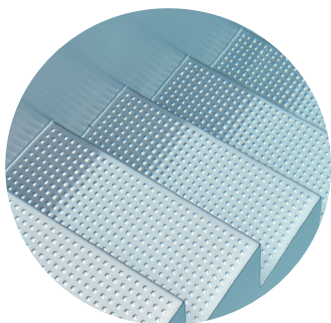

The background of the entire page is a photograph of a young woman with long, wet, brown hair, smiling and looking down. She is wearing a pink bikini and is partially submerged in a pool of water. Water is splashing around her, and a waterfall-like feature is visible in the background. The image is split into two main color zones: a teal zone on the left and a lighter blue zone on the right.

BWT Magic pool - přeliv

NEREZOVÉ TYPIZOVANÉ BAZÉNY

Kompaktní nerezové bazénové těleso s přelivným žlábkem dodané jako jeden kus.
 Jakost materiálu ČSN-EN 1.4404.
 Bazénové dno s protiskluznou úpravou.
 Stříkaná tepelná PU-izolace dna a stěn bazénu.

Volitelná příplatková výbava

Vstupní schody přímé standard

5-stupňové schody s protiskluzovou úpravou, šířka 0,60 m. Schody jsou hermeticky zavařeny.

56 179 Kč

Protiproud

Předmontážní sada, kompletační sada s bronzovým čerpadlem, kulaté madlo, řídicí a spínací elektronika.

od 115 872 Kč

Zapuštěný výklenkový žebřík s madlem

4-stupňový výklenkový žebřík s protiskluzovou úpravou včetně madla a kotvení.

v ceně bazénu

Trubková lavice jako kryt na roletu

Nerezový trubkový kryt rolety tvořený soustavou trubek ve tvaru podvodní lavice (bez masáže) určené k sezení.