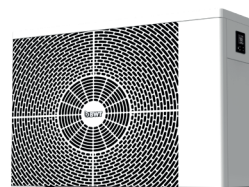

Tepelná čerpadla BWT Inverter

Široká nabídka modelů a výkonů pro každý bazén, čerpadla s invertorovým systémem pro vysokou účinnost a efektivitu, titanové výměníky tepla, šetrné k životnímu prostředí.