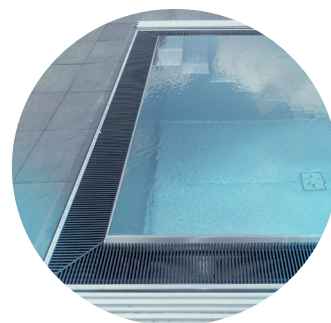

Detail tichého žlábků