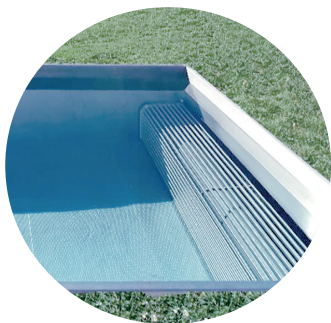

The background of the entire page is a photograph of a young woman with long, wet, brown hair, smiling and looking down. She is wearing a pink bikini and is partially submerged in a pool of water. Water is splashing around her, and a waterfall-like feature is visible in the background. The image is split into two main color zones: a teal zone on the left and a lighter blue zone on the right.

Volitelná příplatková výbava

Vstupní schody přímé standard

5-stupňové schody s protiskluzovou úpravou, šířka 0,60 m. Schody jsou hermeticky zavařeny.

56 179 Kč

Protiproud

Předmontážní sada, kompletační sada s bronzovým čerpadlem, kulaté madlo, řídicí a spínací elektronika.

od 115 872 Kč

Zapuštěný výklenkový žebřík s madlem

4-stupňový výklenkový žebřík s protiskluzovou úpravou včetně madla a kotvení.

v ceně bazénu

Trubková lavice jako kryt na roletu

Nerezový trubkový kryt rolety tvořený soustavou trubek ve tvaru podvodní lavice (bez masáže) určené k sezení.