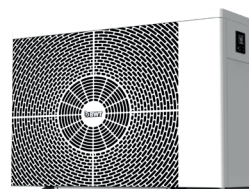

Tepelná čerpadla BWT Inverter

Široká nabídka modelů a výkonů pro každý bazén, čerpadla s invertorovým systémem pro vysokou účinnost a efektivitu, titanové výměníky tepla, šetrné k životnímu prostředí.