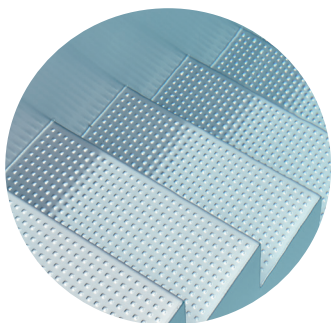

A large background image showing a woman with long, wet, brown hair smiling and splashing in a swimming pool. She is wearing a pink bikini. The water is clear and blue, with many bubbles and splashes around her. The image is partially overlaid by a teal-colored rectangular area on the left side.

BWT Magic pool - skimmer

NEREZOVÉ TYPIZOVANÉ BAZÉNY

Kompaktní nerezové bazénové těleso se skimmerem dodané jako jeden kus.
 Jakost materiálu ČSN-EN 1.4404.
 Bazénové dno s protiskluznou úpravou.
 Stříkaná tepelná PU-izolace na stěnách i dně bazénu.

Volitelná příplatková výbava

Vstupní schody přímé standard

5-stupňové schody s protiskluzovou úpravou, šířka 0,60 m. Schody jsou hermeticky zavařeny.

56 179 Kč

Protiproud

Předmontážní sada, kompletační sada s bronzovým čerpadlem, kulaté madlo, řídicí a spínací elektronika.

od 115 872 Kč

Zapuštěný výklenkový žebřík s madlem

4-stupňový výklenkový žebřík s protiskluzovou úpravou včetně madla a kotvení.

v ceně bazénu

Trubková lavice jako kryt na roletu

Nerezový trubkový kryt rolety tvořený soustavou trubek ve tvaru podvodní lavice (bez masáže) určené k sezení.