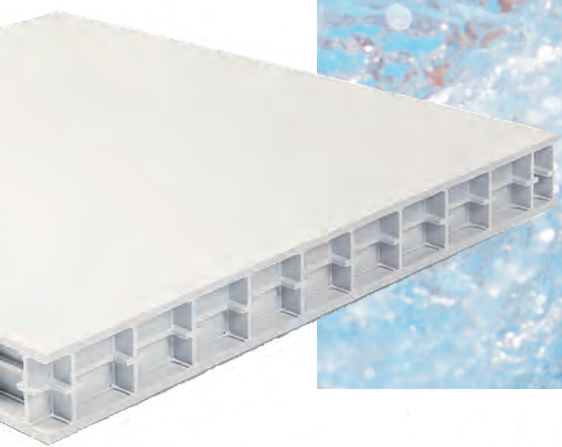

# BWT Splendid pool - přeliv

PREFABRIKOVANÉ BAZÉNY SENDVIČOVÉ  
KONSTRUKCE - KOMŮRKOVÝ  
POLYSTONE® O SÍLE 57 MM

Splendid pools jsou vyrobeny z vysoce kvalitního materiálu Polystone® CubX® (PP), s jedinečnou vnitřní mřížkovou strukturou pro vynikající podélnou i příčnou tuhost při velmi nízké hmotnosti. Materiál má velmi dobrou tepelnou izolaci, je UV – stabilní a vysoce odolný proti chemikáliím. Tloušťka stěny bazénů je 57 mm.

#### Vlastnosti materiálu Polystone® CubX®

- Vysoká podélná i příčná tuhost
- Dobrá tepelná izolace
- UV – stabilita
- Vysoká odolnost proti chemikáliím
- Nízká hmotnost

#### Barevná provedení bazénového tělesa

- Polystone® P CubX® PG-UV stabilized white: barva bílá (RAL 9010)

#### Cena zahrnuje:

- bazénové těleso z materiálu Polystone® CubX® (PP) o síle stěny 57 mm
- přelivnou hranu po celém obvodu bazénu v „infinity“ provedení
- přelivný žlábek s hloubkou 300 mm a šířkou 250 mm kolem celého obvodu bazénu
- prohloubení přelivného žlábků s integrovaným plovoucím skimmerem a saním ze žlábků
- automatické dopouštění vody do akumulace
- mřížku přelivného žlábků o rozměru 245/34 mm v bílém provedení
- designové vetknuté/konzolové 4-stupňové vstupní schody s protiskluzovou povrchovou úpravou
- recirkulační vstupní stěnové trysky dle velikosti bazénu
- spodní sání ve stěně bazénu
- potrubí z tlakového PVC PN10, chráničku potrubí PP HT
- bazény jsou dodávány v jednom kuse
- bazény se ukládají na znivelizovanou betonovou desku