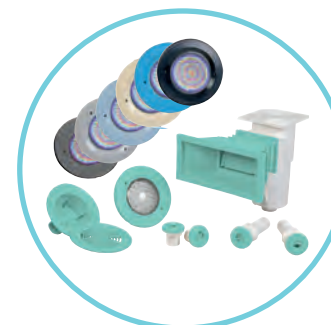

Vestavné díly

V různých barevných provedeních dle výběru zákazníka.