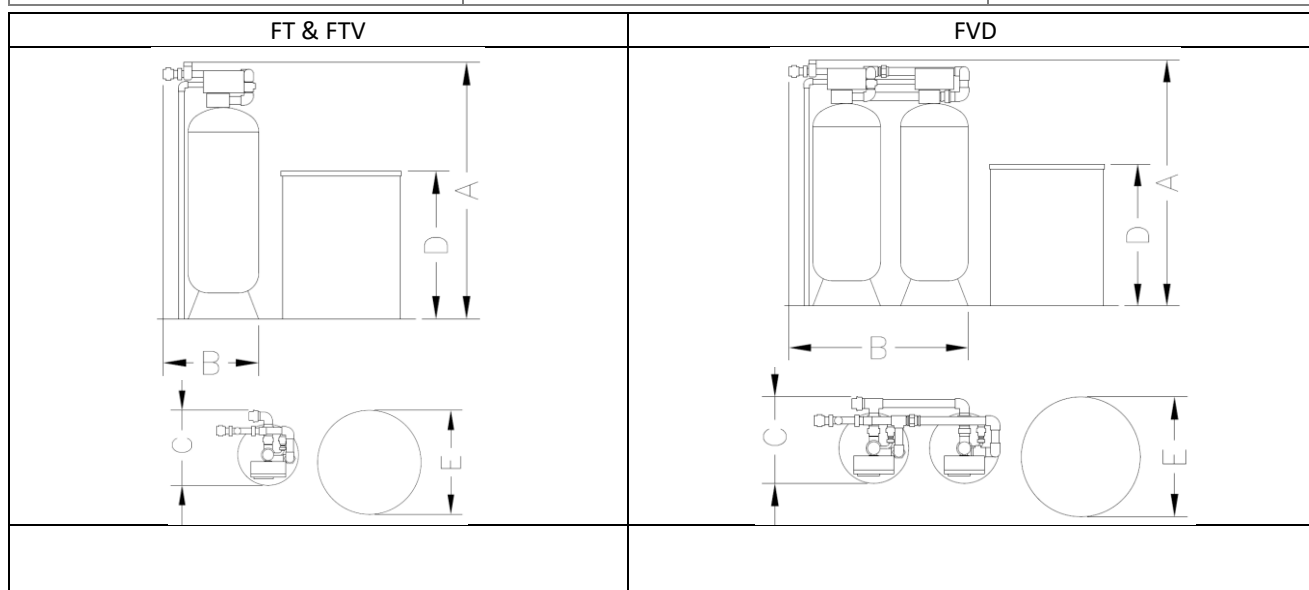

Teknisk data:

FT - Simplex	Enhed	40	75	120	200	300
Kapacitet	m³/h	3	5,1	6	9,9	10,5
Indekskapacitet/reg v. 1°dH	m³	124	232	387	620	930
Saltforbrug pr. regeneration	kg	4,8	9	15	24	36
Vandforbrug pr. regeneration	l	369	478	681	1255	1597
Temperatur max.	°C	35				
Vandtryk min/max	bar	2/6				
Rørtilslutning	"	1			1 ½	
Afløbstilslutning	"	½			¾	
AxBxC - Simplex	mm	1350x360 x330	1550x460 x360	1850x410 x410	1800x550 x550	2030x620 x620
DxE - Salttank	mm	1030x550			1100x760	1130x900
Indhold salttank	liter	210			400	580
Varenummer		422110026	422110033	422110041	422110057	422110064
Varenummer; Monteringssæt		656525350			N/A	

FTV - Simplex	Enhed	40	75	120	200	300
Kapacitet	m³/h	3	5,1	6	9,9	10,5
Indekskapacitet/reg v. 1°dH	m³	124	232	387	620	930
Saltforbrug pr. regeneration	kg	4,8	9	15	24	36
Vandforbrug pr. regeneration	l	369	478	681	1255	1597
Temperatur max.	°C	35				
Vandtryk min/max	bar	2/6				
Rørtilslutning	"	1			1 ½	
Afløbstilslutning	"	½			¾	
AxBxC - Simplex	mm	1350x360 x330	1550x460 x360	1850x410 x410	1800x550 x550	2030x610 x610
DxE - Salttank	mm	1030x550			1100x760	1130x900
Indhold salttank	liter	210			400	580
Varenummer		422120026	422120033	422120041	422120057	422120064
Varenummer; Monteringssæt		656525350			N/A