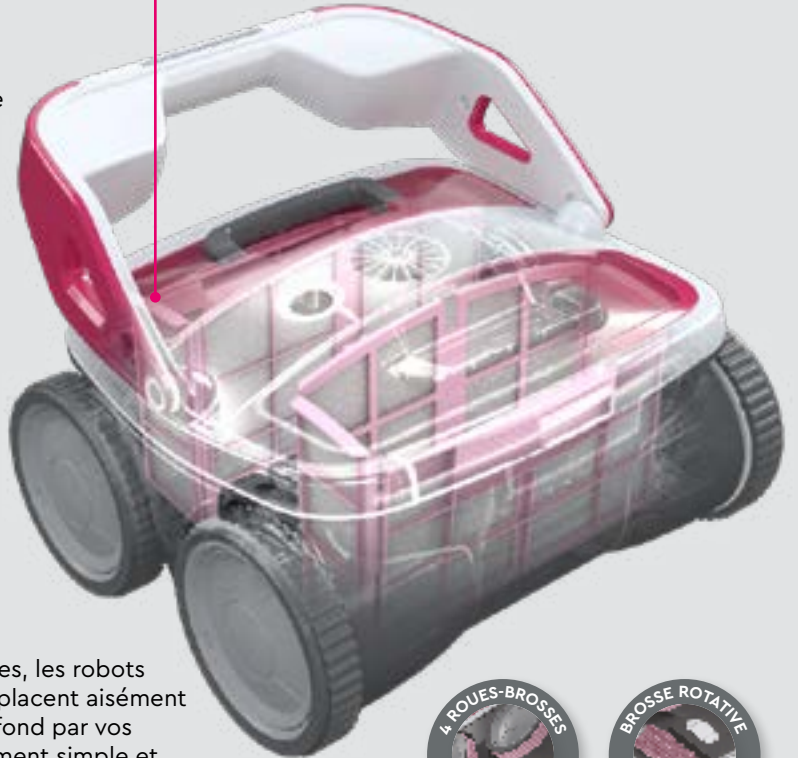

Fond, parois et ligne d'eau

Vous souhaitez un robot qui nettoie le fond de la piscine, mais aussi les parois et la ligne d'eau ? Le modèle BWT B200 est fait pour vous.

NETTOYAGE
PAROIS

NETTOYAGE
LIGNE D'EAU

DEPLACEMENT
INTELLIGENT

Déplacement efficace

Avec leurs quatre grandes roues, les robots BWT passent partout et se déplacent aisément entre les jouets oubliés sur le fond par vos enfants. Un mode de déplacement simple et très robuste, parfait pour une piscine familiale.

BUSES
REGLABLES

Puissance d'aspiration inégalée

Les robots électriques BWT disposent de la plus forte puissance d'aspiration du marché, qui peut être jusqu'à 2 fois plus élevée grâce à ses buses réglables.

FILTRE
4D

Une des filtrations les plus fines du marché

Les robots électriques BWT sont équipés du 4D Filter, un filtre tridimensionnel exclusif et breveté qui nettoie quatre fois mieux que tout autre. Cette technologie unique fonctionne sur le principe de boucles textiles qui capturent les plus petites particules, jusqu'à deux microns. BWT vous garantit ainsi une des filtrations les plus fines du marché.