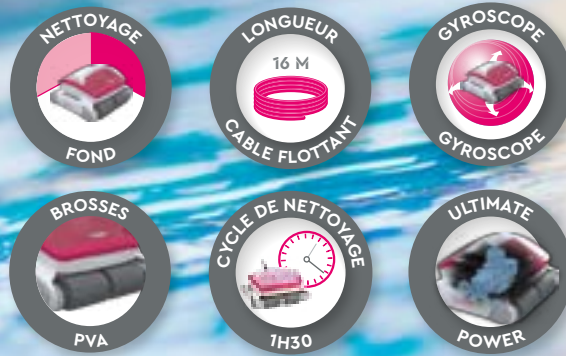

Compact, hydrodynamique et économe en énergie

Avec sa très faible hauteur, et son extrême compacité, BWT D400 manœuvre aisément dans les espaces très réduits et contourne sans effort les buses de refoulement et les objets tombés au fond de la piscine. Sa conception hydrodynamique réduit la traînée et donc la puissance nécessaire à son déplacement. C'est plus de propreté avec moins d'énergie.

Un brossage haute performance

Le robot BWT D400 dispose de quatre brosses en PVA, matériau qui s'adapte idéalement à toutes les surfaces. Et avec sa brosse supplémentaire vibrante, il assure un nettoyage parfait de votre piscine.

Un nettoyage rapide et intelligent

Les robots BWT D400 se déplacent rapidement et nettoient vite. En effet, ils sont équipés du système Smart Navigation, intelligent et exclusif.

Constitué d'un gyroscope et d'un algorithme, le dispositif scanne et détecte les obstacles, et rationalise le trajet de nettoyage. La surface à traiter est entièrement nettoyée. Le sol est parfaitement propre, en quelques passages, et en un temps record.

Caractéristiques techniques

Taille du bassin	Pour des piscines jusqu'à 10 m (toutes formes et tous revêtements)
Type de nettoyage	Fond
Durée du cycle de nettoyage	1h30
Type de filtre	4D, microfibre hyperfine couverture transparente
Accès au filtre	Accès facile par le dessus
Type de brosses	4 roues brosses PVA
Brosse supplémentaire	Brosse vibrante
Système de navigation	Smart Navigation
Gyroscope	Oui
Alimentation	Venus App
Consommation électrique	< 150 Watt
Plateforme	2 moteurs d'entraînement dotés de la technologie Breezer
Débit d'aspiration	19m ³ / h
Longueur du câble	16 m, gris haute qualité
Busés réglables	Oui, qui augmente jusqu'à deux fois la puissance d'aspiration
Compatible avec une horloge externe	Oui
Dimensions (L x l x H)	22,5 x 39,1 x 44 cm
Poids	8,4 kg
Garantie	2 ans