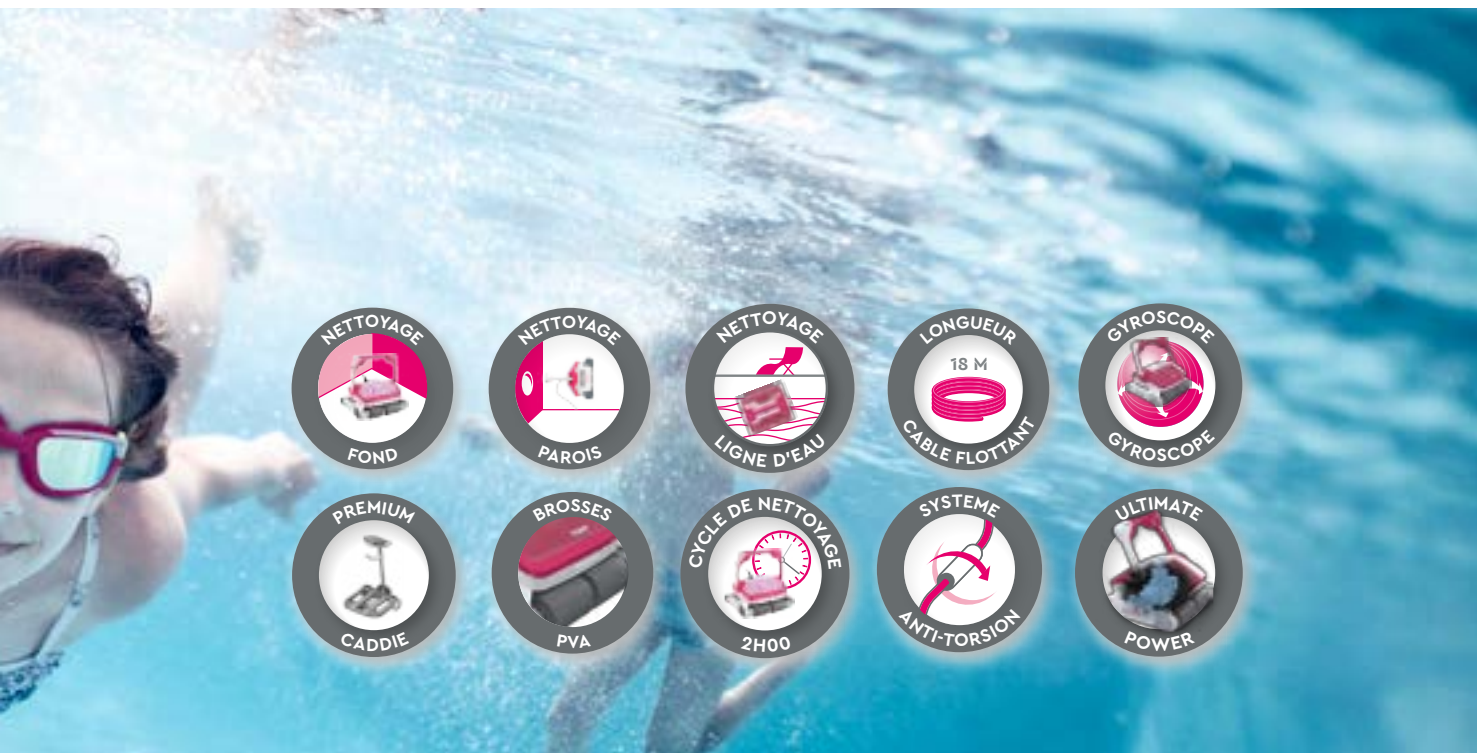

### **Un brossage haute performance**

Le robot BWT D500 dispose de quatre brosses en PVA, matériau qui s'adapte idéalement à toutes les surfaces. Et avec sa brosse supplémentaire vibrante, il assure un nettoyage parfait de votre piscine.

### **Un nettoyage rapide et intelligent**

Les robots BWT D500 se déplacent rapidement et nettoient vite. En effet, ils sont équipés du système Smart Navigation, intelligent et exclusif.

Constitué d'un gyroscope et d'un algorithme, le dispositif scanne et détecte les obstacles, et rationalise le trajet de nettoyage. La surface à traiter est entièrement nettoyée. Parois, sol et ligne d'eau sont parfaitement propres, en quelques passages, et en un temps record.

### **Poignée astucieuse**

Quand le robot monte au mur de la piscine, la poignée s'ajuste automatiquement ; elle se met en diagonale, imposant au robot un trajet alternatif pour sa descente. Le nettoyage des murs est optimisé et le temps de nettoyage réduit.