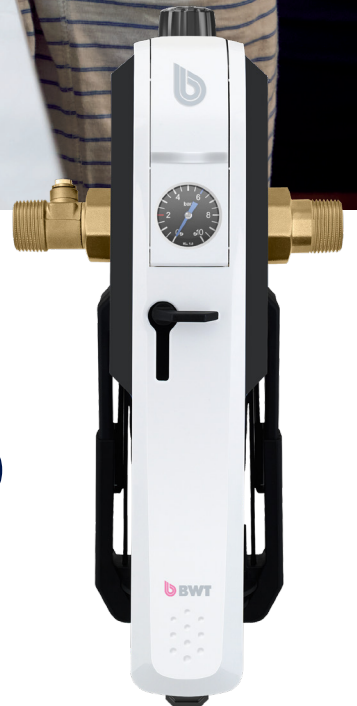

# BWT E1 egykaros vízszűrő

higiénikus, biztonságos és megbízható

For You and Planet Blue.

 **BWT**  
BEST WATER TECHNOLOGY

# BWT E1 egykaros vízszűrő

Higiénikus, biztonságos és megbízható

A vízműtől a háztartásokig tartó úton lebegő anyagok, például homok vagy rozsdá kerülhetnek a vízrendszerbe, és így az otthoni vízvezetékbe is. Ezek a csapok csöpögését okozhatják, de akár komoly, költséges károkat is előidézhetnek a háztartási készülékekben. A vezetékben lerakódó részecskék ráadásul ideális táptalajt jelentenek a kórokozók számára.

A BWT E1 egykaros vízszűrő forradalmi megoldást kínál a vízszűrés terén, ötvözve a páratlan egyszerűséget és a kiemelkedő ivóvízhigiénit. A szűrőbetét cseréje mindössze három lépésben, kevesebb mint 30 másodperc alatt elvégezhető, szerszámok nélkül: a biztonsági zár kioldása után a víz automatikusan elzáródik, a kar felemelésével a higiéniai egység kivethető, majd az új egység egyszerűen behelyezhető. A folyamat során nem szükséges a vízzel érintkező alkatrészekhez kézzel hozzányúlni, így garantálva a maximális higiénit. A szűrőcsere fröccsenésmentes, a rendszer nem működik üresen, ezáltal biztosítva a biztonságos, kényelmes és higiénikus ivóvízellátást.

A BWT E1 egykaros vízszűrővel Ön a lehető legjobb védelmet és a legmagasabb szintű higiénit biztosítja az ivóvízvezetékben. Az **integrált nyomáscsökkentő** pedig akár **30% vízmegtakarítást** is lehetővé tesz.