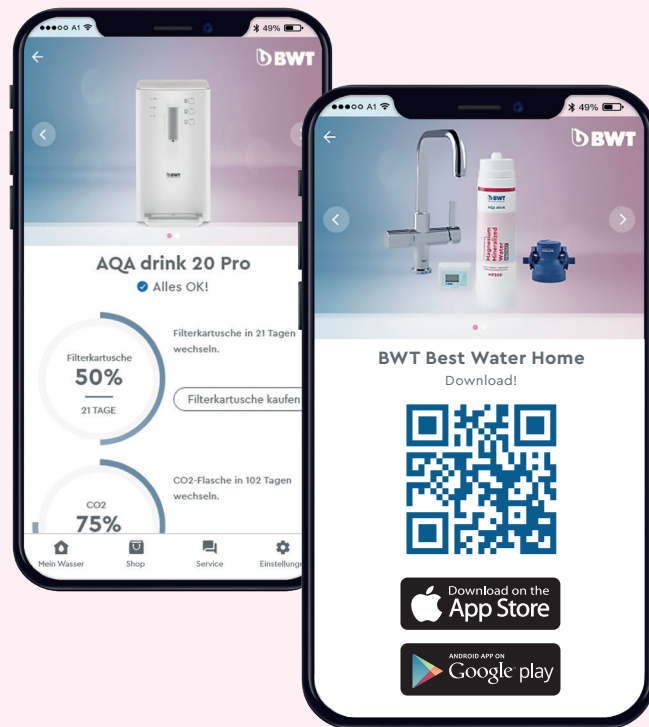

BEST WATER HOME –

A Te személyes víztanácsadód

Az új BWT Best Water Home App segítségével bármikor rendelkezésedre állhat minden információ a Te BWT AQA drink termékedről mobil eszközön, mint például okostelefonodon vagy táblagépeden keresztül.

Élvezd a következő szolgáltatások előnyeit:

- Emlékeztető karbantartásra és tisztításra
- Emlékeztető a használathoz szükséges anyagok – mint például a szűrő utánrendelésére
- Egyszerű áttekintés BWT termékeidre
- Gyors és hozzáértő segítség szervizeléskor

BWT Applikáció