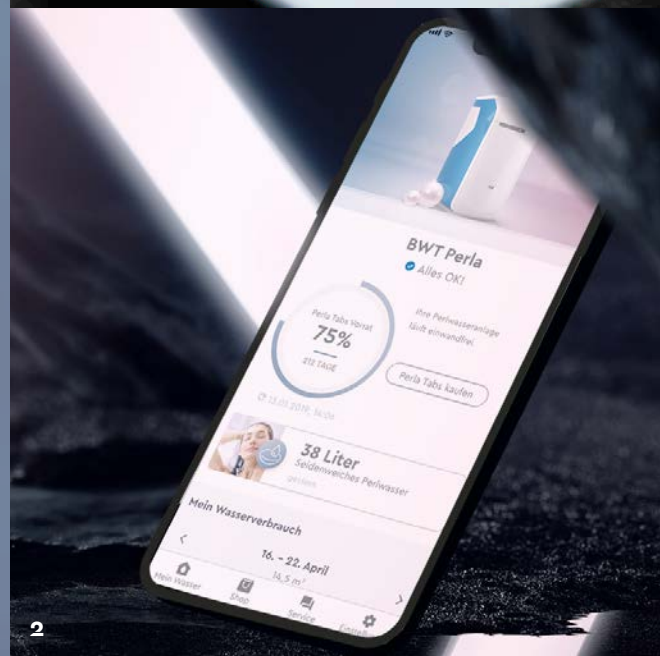

*Az eredmény:
BWT Perla modellek,
ragyogó darabok
a vízlágyító
berendezések között*

RAGYOGÓ DARABOK

*A BWT Perla modellek
így ragyognak ki a
többi berendezés közül:*

1

2

3

1 BRILLIÁNS TECHNOLÓGIA

A csúcstechnológiát képviselő BWT Perla berendezések szinte önmaguktól végzik a vezérlésüket. Az Ön számára fontos információkat a berendezésbe esztétikusan integrált érintőképernyőről tudja leolvasni. Egyszerűen leolvashatóak a berendezés adatai és az üzemi paraméterek, majd elvégezhető a vezérlés. A készülék kezelést az ellenőrzőlisták segítik.

2 BWT BEST WATER HOME APP

Ez az alkalmazás bevezeti Önt egy új korszakba. Az applikáció lesz az Ön személyes tanácsadója a BWT Perla vízlágyító családhoz és számtalan további BWT termékhez. A mindennapokhoz hasznos információkhoz juthat, amely biztonságot és kényelmet jelent Önnek valamint előnyök hosszú sora várja Önt a BWT Best Water Home applikációban. Olvassa el a 26. oldalon írtakat és kérje az Ön, előnyös ajánlatokat tartalmazó, kiadványát.