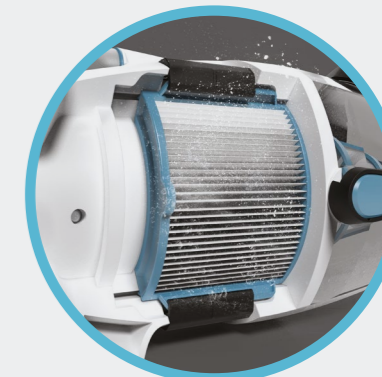

Łatwe w użyciu i bezproblemowe

Unikalna konstrukcja głowicy odkurzacza

Zanieczyszczenia są zasysane przez kanały boczne, w których koncentruje się siła ssania, aby zapewnić maksymalną wydajność. Pojemnik na zanieczyszczenia jest przezroczysty, co umożliwia wizualne monitorowanie zebranych zanieczyszczeń podczas procesu czyszczenia.

75 min.

Czas pracy

W zestawie

Torba do przechowywania

Wysoka moc ssania

Moc czyszczenia, którą widać!

PLISOWANY WKŁAD FILTRACYJNY, ŁATWO REGULOWANY W DWÓCH POZYCJACH

Otwarty do czyszczenia ogólnego

Zamknięty do czyszczenia z drobnych cząstek

Filtr o drobnych oczkach, plisowany, ma dużą powierzchnię zapewniającą dobrą filtrację. Wyłapuje drobny piasek i osad odkurzony z dna basenu.

Łączy się ze standardowym kijem teleskopowym (nie zawarto w zestawie)

Wymienne wkłady filtracyjne

Opatentowany System podwójnej filtracji

Standardowy filtr ze stali nierdzewnej

Filtr o drobnych oczkach filtry plisowane

System otwierania z pojedynczym zatraskiem

Wyposażone w szybki system spustowy