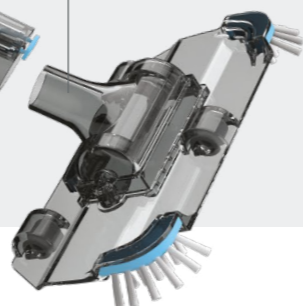

Łączy się ze standardowym kijem teleskopowym (nie zawarto w zestawie)

CN - ZL 201530337434.6 / EU - 002672063-0005 / US - D862,818
Zgłoszone do innych patentów.