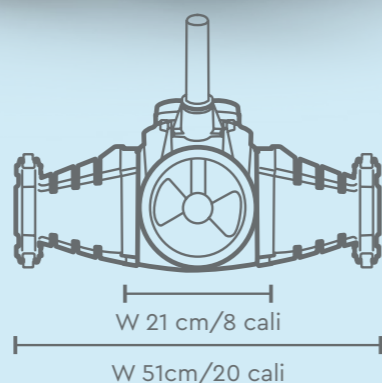

Pojemność filtra

Moc znamionowa

Czas pracy

Baseny średnie i duże

Głębokość czyszczenia

Torba do przechowywania

Bardzo szeroki korpus 51 cm/20 cali do dużych ilości liści i drobnych zanieczyszczeń

Szczotka pod spodem ułatwia usuwanie zanieczyszczeń