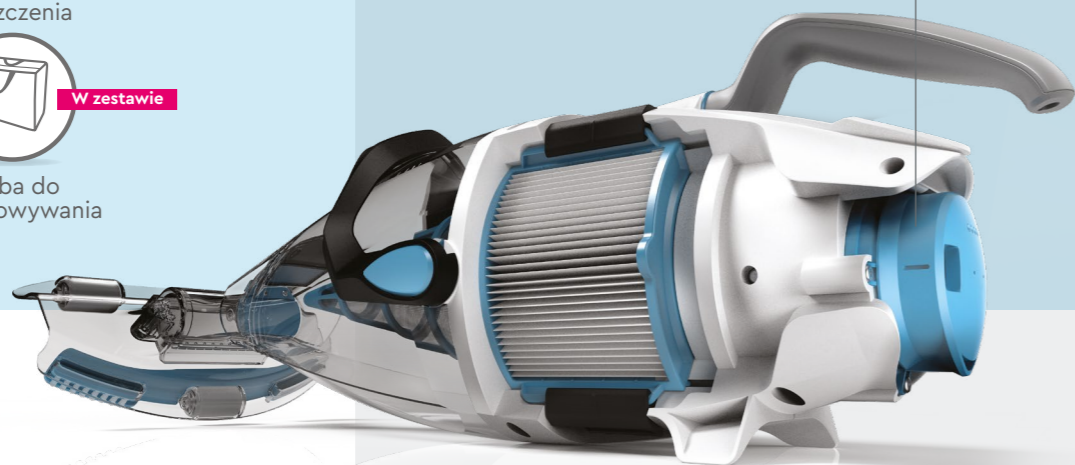

3 L, 0,79 gal

Pojemność filtra

500

Moc znamionowa

Baseny średnie i duże

3 m (9,8 stóp)

Głębokość czyszczenia

75 min.

Czas pracy

W zestawie

Torba do przechowywania

Wysoka moc ssania