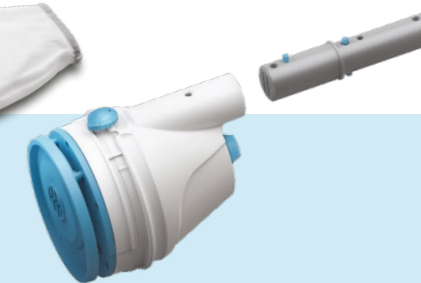

Duży pojemnik na zanieczyszczenia

Wodoodporny przełącznik magnetyczny

Wyposażony w szybki system spustowy

Zawiera 2 filtry

Filtr standardowy

Filtr o drobnych oczkach

Unikalny otwór wlotowy zwiększający siłę ssania

Filtr o drobnych oczkach

Filtr standardowy

Łączy się ze standardowym kijem teleskopowym (nie zawarto w zestawie)

CN - ZL 201530337434.6 / EU - 002672063-0005 / US - D862,818
Zgłoszone do innych patentów.

Worek filtracyjny o drobnych oczkach

Uchwyt ułatwiający usuwanie zanieczyszczeń

PK X-FLOW

125506574

Odkurzacze basenowy z możliwością ładowania

Szybkie i wydajne bezprzewodowe urządzenie czyszczące

Zawiera 2 filtry

Filtr standardowy

Worek filtracyjny o drobnych oczkach

Łączy się ze standardowym kijem teleskopowym (nie zawarto w zestawie)

Wodoodporny przełącznik magnetyczny

Pojemność filtra

Moc znamionowa

Czas pracy

Baseny średnie i duże