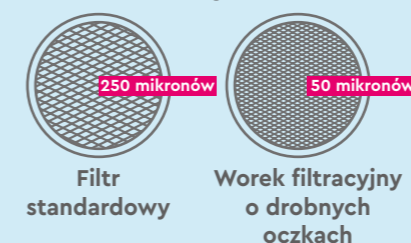

Worek filtracyjny o drobnych oczkach

Uchwyt ułatwiający usuwanie zanieczyszczeń

PK X-FLOW

125506574

Odkurzacze basenowy z możliwością ładowania

Szybkie i wydajne bezprzewodowe urządzenie czyszczące

Zawiera 2 filtry

Filtr standardowy

Worek filtracyjny o drobnych oczkach

Łączy się ze standardowym kijem teleskopowym (nie zawarto w zestawie)

Wodoodporny przełącznik magnetyczny

Pojemność filtra

Moc znamionowa

Czas pracy

Baseny średnie i duże