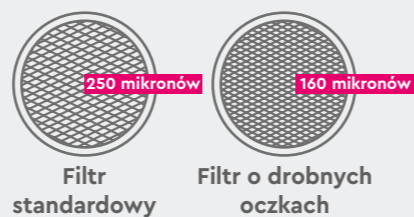

Szybkie czyszczenie na co dzień

PK SWIFT

125506573

Odkurzacze basenowy z możliwością ładowania

Wydajne, bezprzewodowe urządzenie czyszczące

Pojemność filtra

Moc znamionowa

Czas pracy

Baseny średnie i duże

Głębokość czyszczenia

Torba do przechowywania

Otwieranie jednym przyciskiem

Duży pojemnik na zanieczyszczenia

Wodoodporny przełącznik magnetyczny

Wyposażony w szybki system spustowy

Zawiera 2 filtry

Filtr standardowy

Filtr o drobnych oczkach

Unikalny otwór wlotowy zwiększający siłę ssania

Filtr o drobnych oczkach

Filtr standardowy